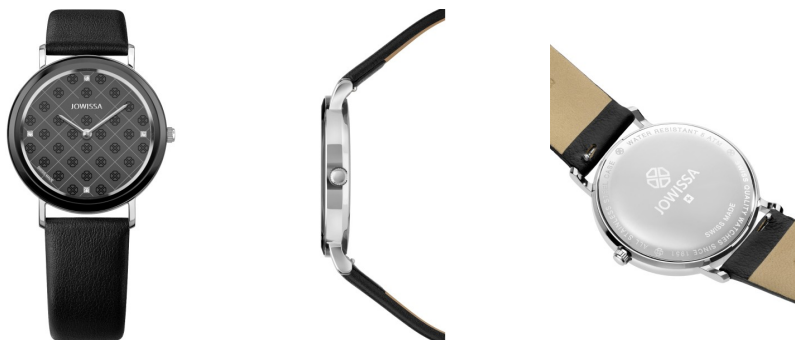

ÅKSTRÖMS

Jowissa damklocka J6.226.L Specifikationer

KÖP NU

Detta dokument innehåller alla specifikationer för Jowissa AnWy J6.226.L damklocka. Vi på **ÅKSTRÖMS klockbutik** erbjuder ett stort urval av autentiska klockor från de bästa klocktillverkarna i hela världen.
<https://www.akstroms.se/>

PRODUKTINFORMATION

EAN	7630055900722
Kön	Kvinnor
Garanti [years]	2

PRODUKTUTFÖRANDE

Display typ	Analog
Urverkstyp	Kvarts (batteri)

MÅTT

Diameter [mm]	35
---------------	----

MATERIALE & FÄRG

Armbandsmaterial	Äkta läder
Armbandsfärg	Svart
Urtavlans färg	Svart
Glas	Mineralglas

DETALJER

Spänne	Buckle
Vattentät	5 ATM