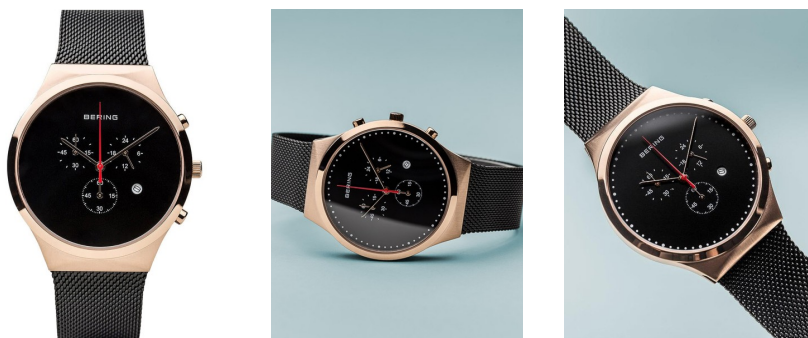

ÅKSTRÖMS

Bering herrklocka 14740-166 Specifikationer

KÖP NU

Detta dokument innehåller alla specifikationer för Bering 14740-166 herrklocka. Vi på ÅKSTRÖMS klockbutik erbjuder ett stort urval av autentiska klockor från de bästa klocktillverkarna i hela världen.
<https://www.akstroms.se/>

PRODUKTINFORMATION

EAN	4894041202075
Kön	Herr
Garanti [years]	2

PRODUKTUTFÖRANDE

Display typ	Analog
Urverkstyp	Kvarts (batteri)
Funktioner	Kronograf / Datum / Timme / Minut / Sekund / 24-Timme

MÅTT

Diameter [mm]	40
Case tjocklek [mm]	8

MATERIALE & FÄRG

Armbandsmaterial	Rostfritt stål
Armbandsfärg	Svart
Boetts Material	Rostfritt stål
Boetts Färg	Roséguld
Boetts Yta	Matt / Polerad
Urtavlans färg	Svart
Glas	Antireflexbehandling / Safirglas

DETALJER

Vridring	Fixerad
Bakboett	Undersida av rostfritt stål / Pressed
Spänne	Klämspänne
Vattentät	3 ATM