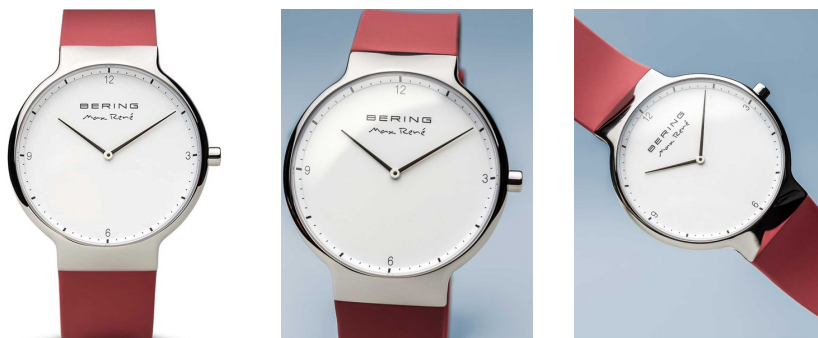

## Bering herrklocka 15540-500 Specifikationer

KÖP NU

Detta dokument innehåller alla specifikationer för Bering 15540-500 herrklocka. Vi på ÅKSTRÖMS klockbutik erbjuder ett stort urval av autentiska klockor från de bästa klocktillverkarna i hela världen.  
<https://www.akstroms.se/>

### PRODUKTINFORMATION

EAN	4894041103761
Kön	Herr
Märke	Bering
Kollektion	Max René Herren 40mm
Garanti [years]	2

### PRODUKTUTFÖRANDE

Display typ	Analog
Urverkstyp	Kvarts (batteri)
Funktioner	Timme / Minut

### MÅTT

Diameter [mm]	40
Case tjocklek [mm]	7
Bandbredd [mm]	20
Max. handledsomkrets [mm]	20