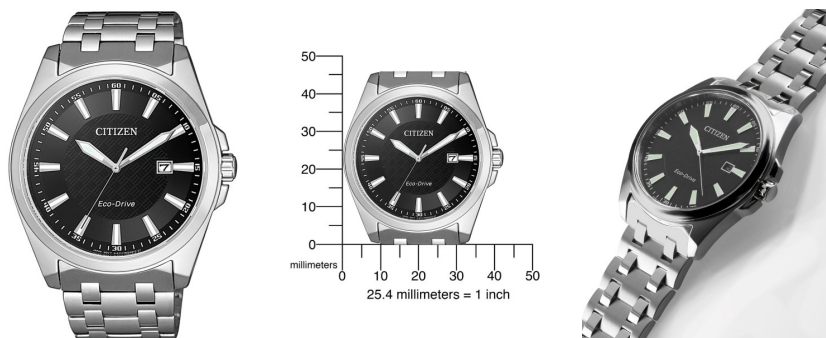

## Citizen herrklocka BM7108-81E Specifikationer

KÖP NU

Detta dokument innehåller alla specifikationer för Citizen Klassik BM7108-81E herrklocka. Vi på ÅKSTRÖMS klockbutik erbjuder ett stort urval av autentiska klockor från de bästa klocktillverkarna i hela världen.  
<https://www.akstroms.se/>

### PRODUKTINFORMATION

EAN	4974374280435
Kön	Herr
Märke	Citizen
Kollektion	Klassik
Garanti [years]	2

### PRODUKTUTFÖRANDE

Display typ	Analog
Urverkstyp	Kvarts (Solcell)
Movement Name	E111 / Citizen
Funktioner	Timme / Sekund / Minut / Datum

### MÅTT

Diameter [mm]	41
Case tjocklek [mm]	10
Bandbredd [mm]	22
Max. handledsomkrets [mm]	210