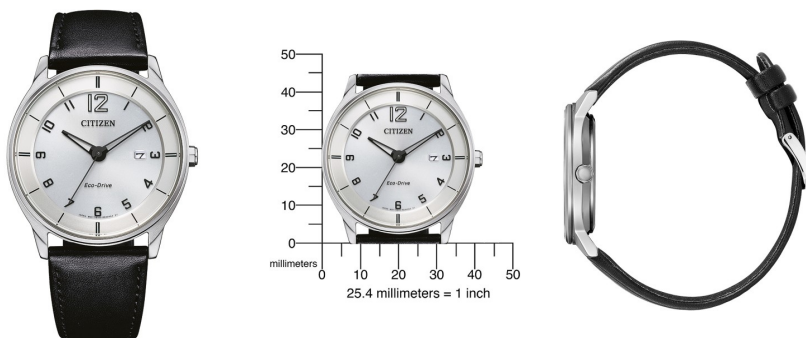

ÅKSTRÖMS

Citizen herrklocka BM7400-21A Specifikationer

KÖP NU

Detta dokument innehåller alla specifikationer för Citizen Eco-Drive Klassik BM7400-21A herrklocka. Vi på ÅKSTRÖMS klockbutik erbjuder ett stort urval av autentiska klockor från de bästa klocktillverkarna i hela världen.
<https://www.akstroms.se/>

PRODUKTINFORMATION

| | |
|-----------------|---------------|
| EAN | 4974374304025 |
| Kön | Herr |
| Garanti [years] | 2 |

MATERIALE & FÄRG

| | |
|------------------|----------------------------------|
| Armbandsmaterial | Kalvskinn |
| Armbandsfärg | Svart |
| Boetts Material | Rostfritt stål |
| Boetts Färg | Silver |
| Boetts Yta | Matt / Polerad |
| Urtavlans färg | Silver |
| Glas | Antireflexbehandling / Safirglas |

PRODUKTUTFÖRANDE

| | |
|---------------|---|
| Display typ | Analog |
| Urverkstyp | Kvarts (Solcell) |
| Movement Name | Citizen / E111 |
| Funktioner | Sekund / Datum / Timme / Minut / Energireserv |

DETALJER

| | |
|-----------|---------------------------------------|
| Vridring | Fixerad |
| Bakboett | Pressed / Undersida av rostfritt stål |
| Spänne | Buckle |
| Vattentät | 5 ATM |

MÅTT

| | |
|--------------------|----|
| Diameter [mm] | 40 |
| Case tjocklek [mm] | 9 |